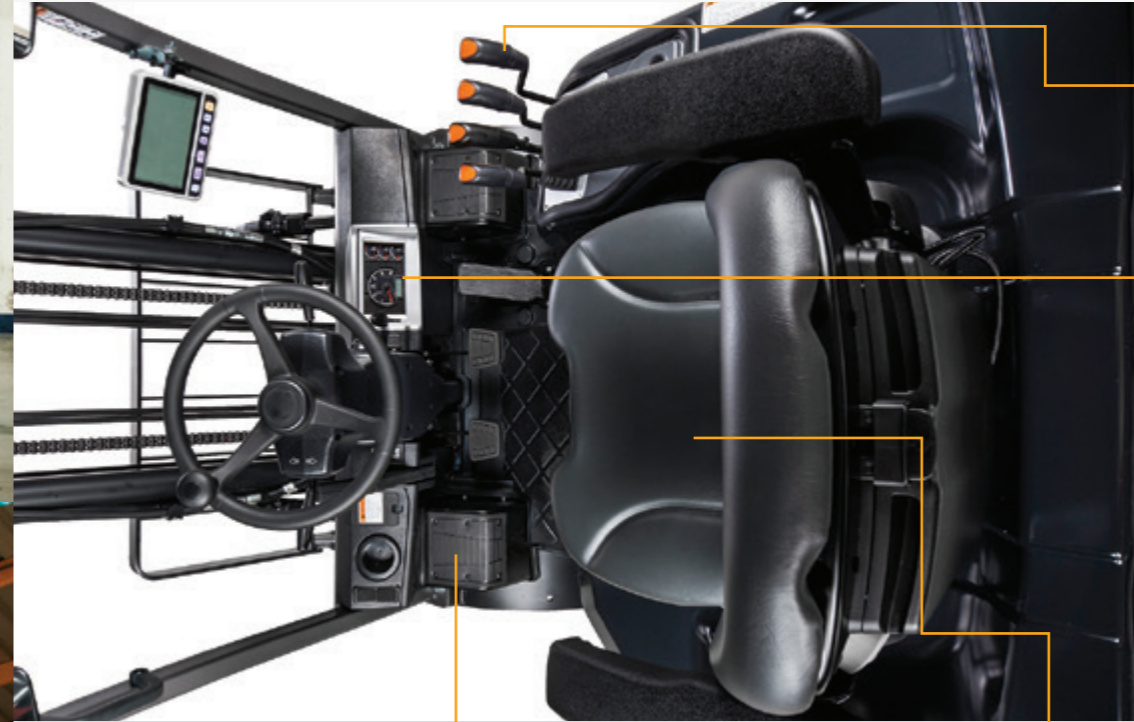

CROWN

C-G

3.500 – 5.500 kg

Carretilla contrapesada GLP

Robusta y fiable

Con una capacidad de carga de 3.500 a 5.500 kg, la serie C-G de carretillas contrapesadas GLP de Crown ofrece una elevada potencia y eficiencia de consumo, así como un excelente valor. La serie C-G cumple además la actual normativa de emisiones de escape EU 5.

Por su extraordinaria visibilidad, diseño duradero y amplia gama de funciones de serie y opcionales, están concebidas para trabajar de forma segura en prácticamente cualquier entorno de trabajo con carretillas de combustión interna.

Sobresaliente en comodidad y control

Las carretillas contrapesadas GLP de la serie C-G de Crown están diseñadas para ofrecer comodidad, confianza, estabilidad y seguridad, de modo que la productividad del operario vaya al compás del rendimiento de la carretilla. Las características de confort mejorado reducen la fatiga y el estrés del operario, incluso en las aplicaciones más exigentes.

Controles ergonómicos
Disponible con palancas manuales.

Panel de control intuitivo
La pantalla a color de 5 pulgadas, de fácil lectura, muestra a los operarios información importante. Cambiar los ajustes de rendimiento resulta sencillo y rápido.