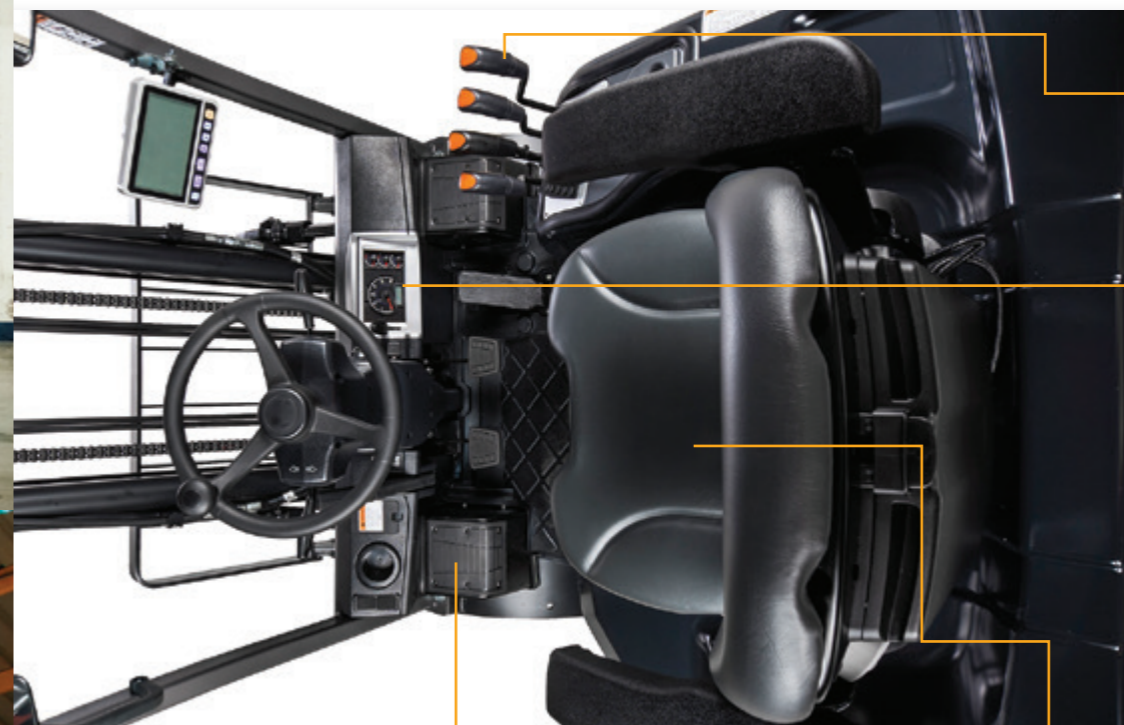

# Robuust en betrouwbaar

De LPG-heftrucks met contragewicht van Crown's C-G-serie hebben een hefvermogen van 3.500 tot 5.500 kg. Ze leveren krachtige prestaties bij een laag brandstofverbruik en vormen een waardevolle investering voor uw bedrijf. Bovendien voldoet de C-G-serie aan de nieuwste Europese uitlaatemisnormen (EU-fase 5).

Het uitstekende zicht rondom, het duurzame ontwerp en de uitgebreide reeks standaard- en optionele functies zorgen ervoor dat er veilig kan worden gewerkt in vrijwel alle situaties waar heftrucks met een verbrandingsmotor nodig zijn.

# Uitstekend comfort en bedieningsgemak

De LPG-heftrucks met contragewicht van de C-G-serie bieden comfort, vertrouwen, stabiliteit en veiligheid, zodat de productiviteit van de bestuurder gelijke tred houdt met de prestaties van de heftruck. De voortreffelijke comfortfuncties verminderen de vermoeidheid en overbelasting van de bestuurder zelfs bij de meest veeleisende toepassingen.

**Ergonomische bedieningselementen**  
Verkrijgbaar met handmatig bediende hendels.

**Intuïtief instrumentenpaneel**  
Het goed afleesbare kleurendisplay van 5 inch voorziet de bestuurder van alle belangrijke informatie. Prestatie-instellingen kunnen snel en eenvoudig worden gewijzigd.