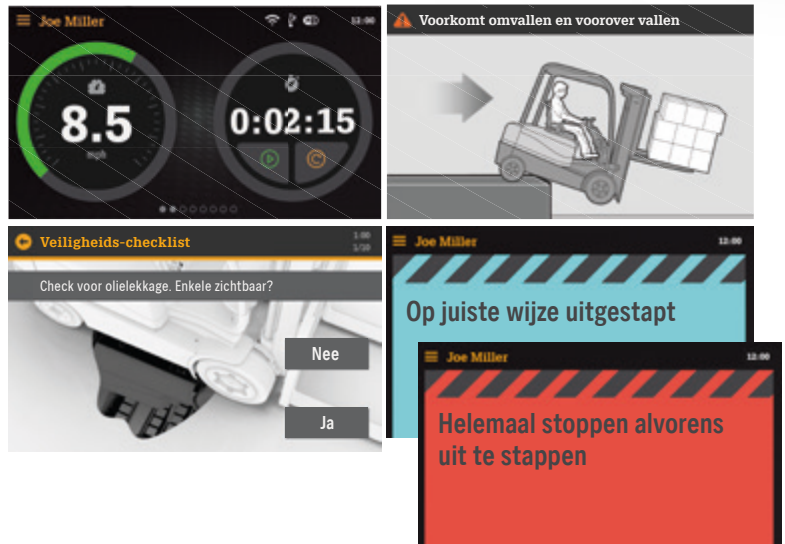

7" TOUCHSCREEN

Robuuste constructie met intuïtief touchscreenontwerp

- 7" kleurentouchscreen
- Intuïtieve menunavigatie
- Aanpasbare widgets*
- Inspectielijst met afbeeldingen*
- Veiligheidswaarschuwingen*
- Geschikt voor Dynamic Coaching™*
- Platform dat toekomstige groei mogelijk maakt
- Navigatietoetsen voor gebruik met handschoenen
- Numeriek toetsenbord op het scherm om aan te melden of voor gebruik in noodgevallen
- Geïntegreerde kaartlezer

*Kenmerken kunnen per heftrucktype variëren

InfoLink 7" touchscreenmodule (HD3000)

Touchscreen-interface met widgets

Toetsenbord op het scherm

Geïntegreerde kaartlezer

Navigatietoetsen voor gebruik met handschoenen

8-pins contrastekker

Voorzieningen

- Meerdere talen beschikbaar
- Inspectievragen – tekst met afbeeldingen
- Botsingmeldingen op het scherm
- Analyseermodus voor live botstests
- Tweeweg berichtenservice
- Instellingen programmeerbaar via de module
- Servicemenu's bieden toegang tot systeeminformatie
- Mogelijkheden om onderhoudsmodus te activeren