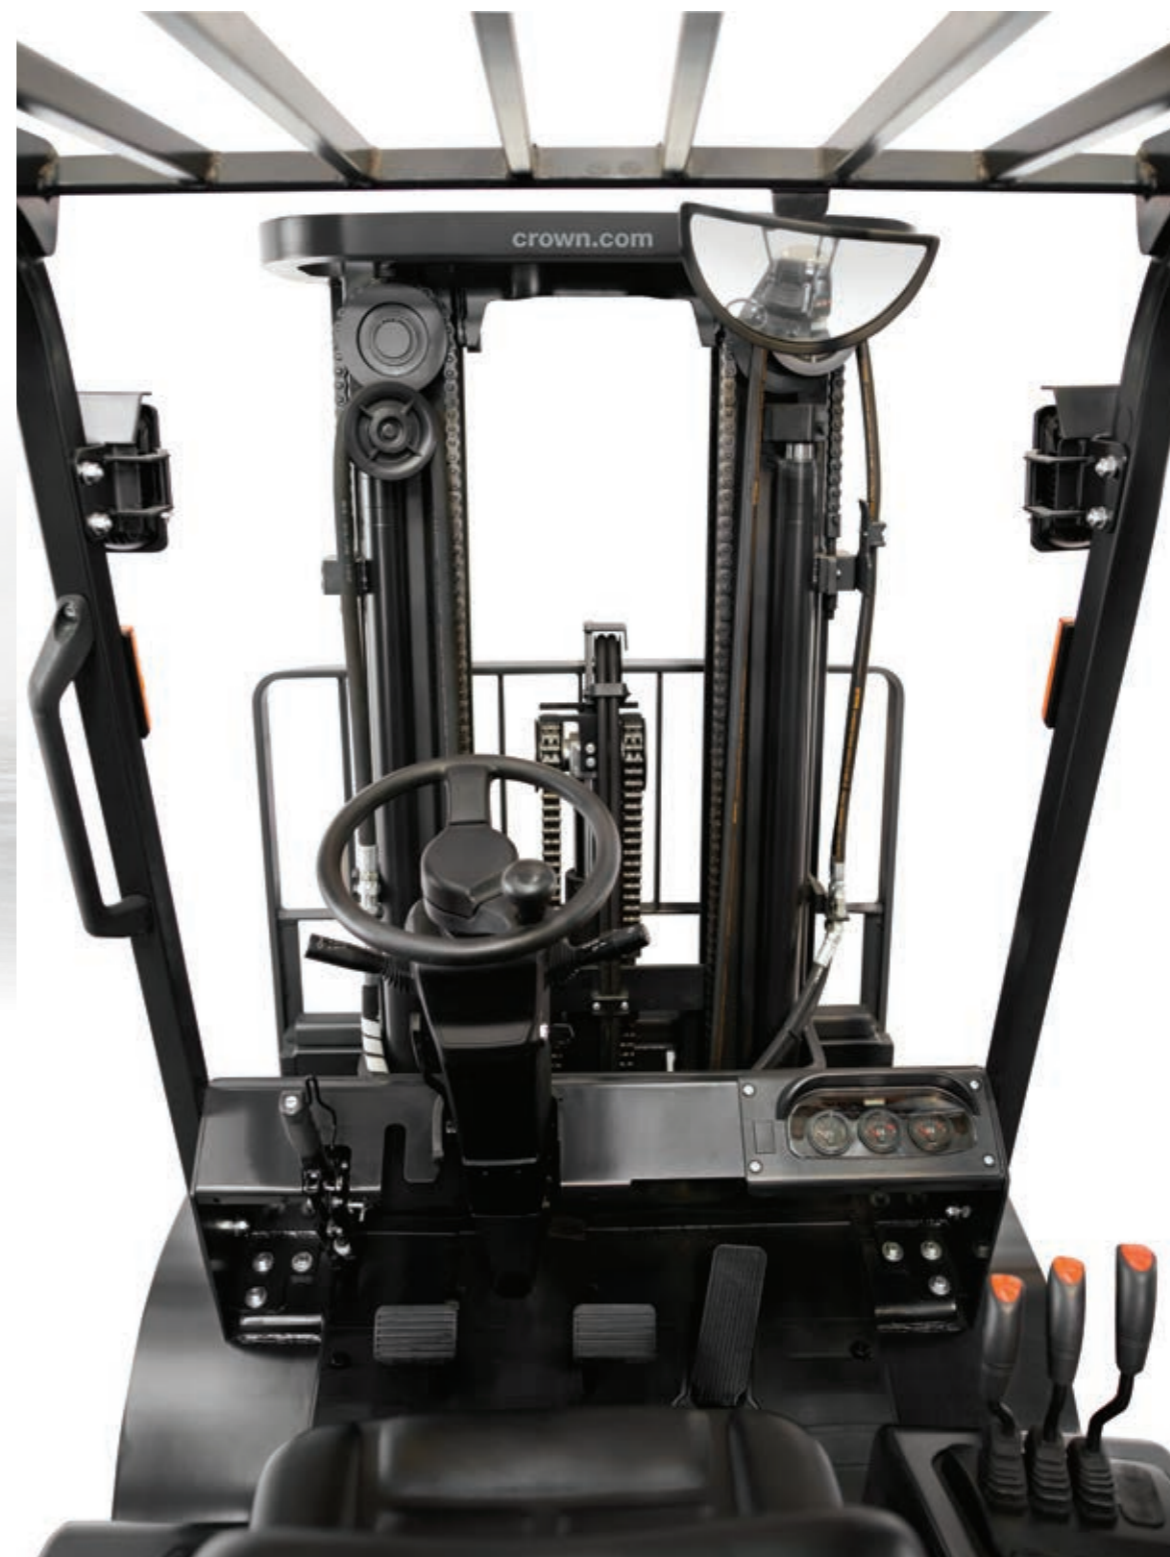

Confiança por meio de um design ergonômico

As empilhadeiras da Série C-D^x da Crown são equipadas com recursos que oferecem produtividade com segurança, conforto e controle. Os recursos de conforto do design ergonômico reduzem a fadiga e o esforço do operador em aplicações difíceis.